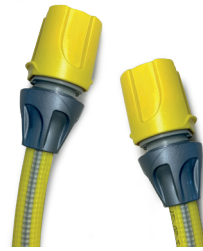

giallo

verde militare

nero

verde mela