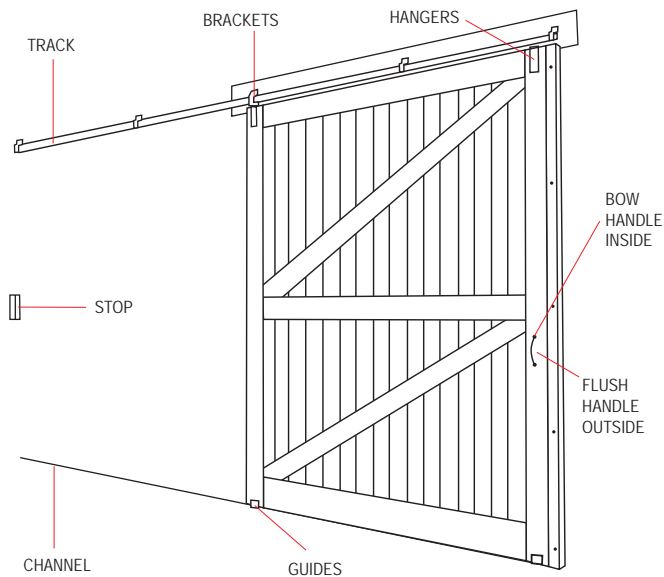

GB600
Goliath Bracket 600KG

G600
Goliath 600KG Joint Bracket

G600S
Goliath 600KG Stop End

Coburn Sliding Door Gear

Hanger for External Track

HC2.207R.H. 2.207 Roller/Hanger
 HC3207 3.207 Roller/Hanger

Series 100 Sliding Door Gear